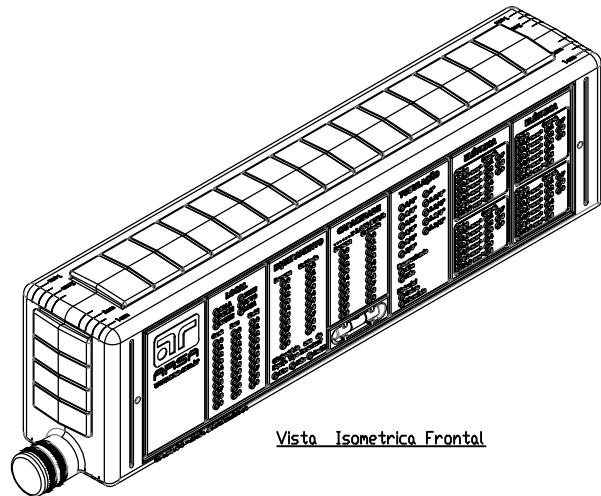

Vista Isométrica Frontal