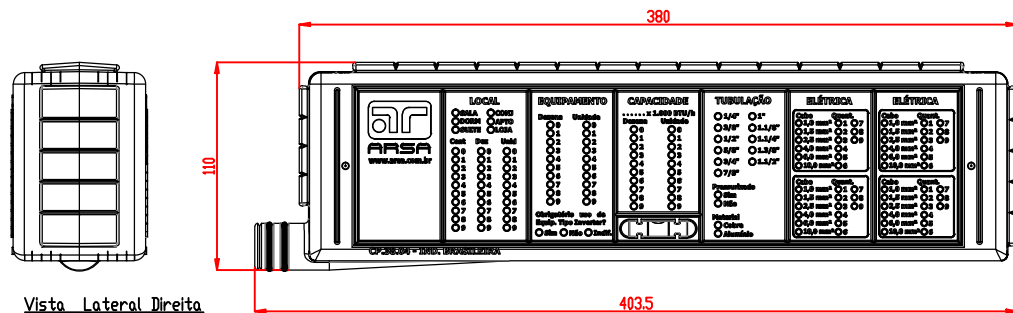

Vista Lateral Direita

Vista Frontal