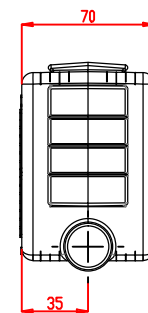

Vista Lateral Esquerda