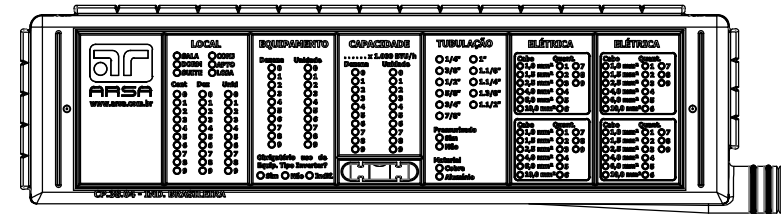

Vista Lateral Esquerda

Vista Traseira