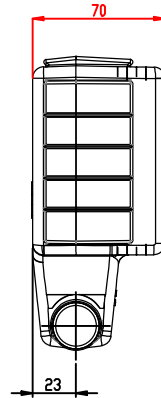

Vista Lateral Esquerda