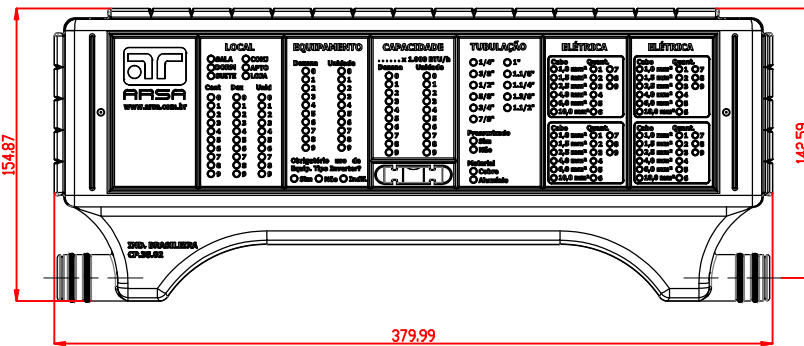

Vista Lateral Direita

Vista Frontal

Vista Lateral Esquerda