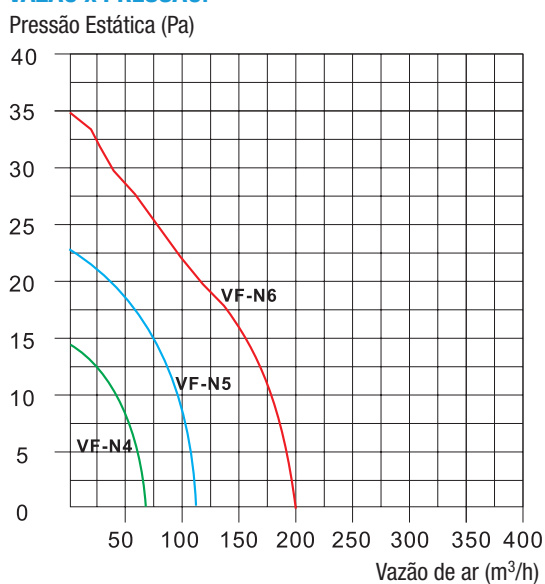


**DIMENSÕES (mm):**

Modelo	A	B	C	D
VF-N4	158x158	21	55	98
VF-N5	180x180	21	58	116
VF-N6	209x209	21	68	148

**MODELOS VF-N**

Os Exaustores Axiais ARSA são a solução ideal para renovação de ar em qualquer ambiente de sua casa ou de seu escritório (banheiros, depósitos, vestiários, gabinetes, salas de reuniões, etc). São econômicos, silenciosos e rápidos de instalar. São fabricados em plástico ABS, extremamente leves, compactos e duráveis. Próprios para serem instalados na parede ou no teto e podem vir com válvula antirretorno e timer.

**INFORMAÇÕES TÉCNICAS:**

Modelo	Tensão (V)/ Frequência (Hz)	Potência (Watts)	Vazão (m³/h)	Nível de Ruído dB(A)	Diâmetro do Duto (mm)
VF-N4	127V/60Hz ou 220V/60Hz	15	65	33	100
VF-N5		20	110	35	120
VF-N6		25	200	37	150

standard

timer