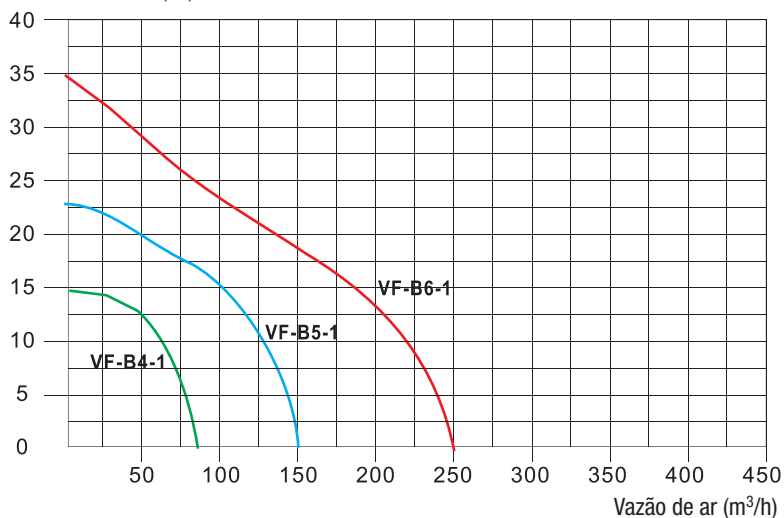


**DIMENSÕES (mm):**

Modelo	A	B	C	D
VF-B4-1	140x140	11	88	98
VF-B5-1	170x170	16	98	118
VF-B6-1	190x190	15	112	148

**MODELOS VF-B-1**

Os Exaustores Axiais ARSA são a solução ideal para renovação de ar em qualquer ambiente de sua casa ou de seu escritório (banheiros, depósitos, vestiários, gabinetes, salas de reuniões, etc). São econômicos, silenciosos e rápidos de instalar. São fabricados em plástico ABS, extremamente leves, compactos e duráveis. Próprios para serem instalados na parede ou no teto e podem vir com válvula antirretorno e timer.

Pressão Estática (Pa)

**INFORMAÇÕES TÉCNICAS:**

Modelo	Tensão (V)/ Frequência (Hz)	Potência (Watts)	Vazão (m³/h)	Nível de Ruído dB(A)	Diâmetro do Duto (mm)
VF-B4	127V/60Hz ou 220V/60Hz	15	80	33	100
VF-B5		20	150	35	120
VF-B6		25	250	37	150