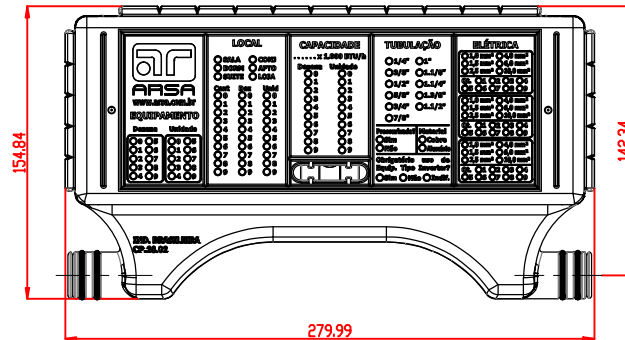

Vista Frontal