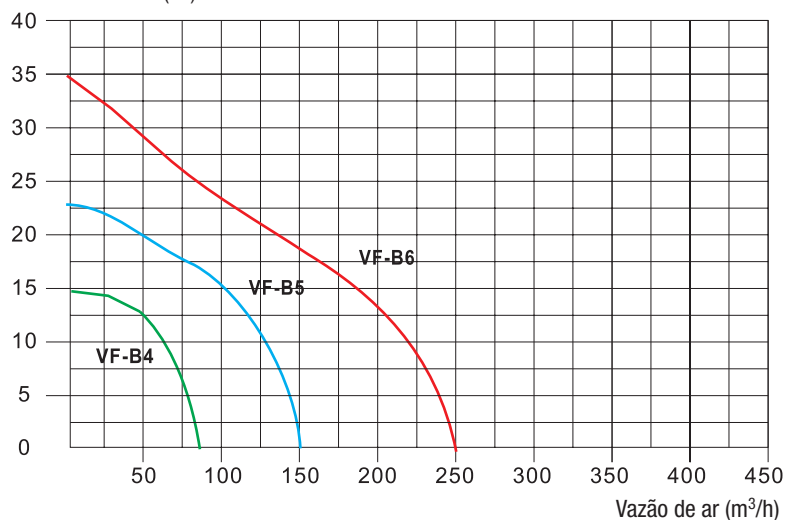


DIMENSÕES (mm):

Modelo	A	B	C	D
VF-B4	140x140	7	88	98
VF-B5	170x170	12	98	118
VF-B6	190x190	13	112	148

MODELOS VF-B

Os Exaustores Axiais ARSA são a solução ideal para renovação de ar em qualquer ambiente de sua casa ou de seu escritório (banheiros, depósitos, vestiários, gabinetes, salas de reuniões, etc). São econômicos, silenciosos e rápidos de instalar. São fabricados em plástico ABS, extremamente leves, compactos e duráveis. Próprios para serem instalados na parede ou no teto e podem vir com válvula antirretorno e timer.

Pressão Estática (Pa)

INFORMAÇÕES TÉCNICAS:

Modelo	Tensão (V)/ Frequência (Hz)	Potência (Watts)	Vazão (m³/h)	Nível de Ruído dB(A)	Diâmetro do Duto (mm)
VF-B4	127V/60Hz ou 220V/60Hz	15	80	33	100
VF-B5		20	150	35	120
VF-B6		25	250	37	150