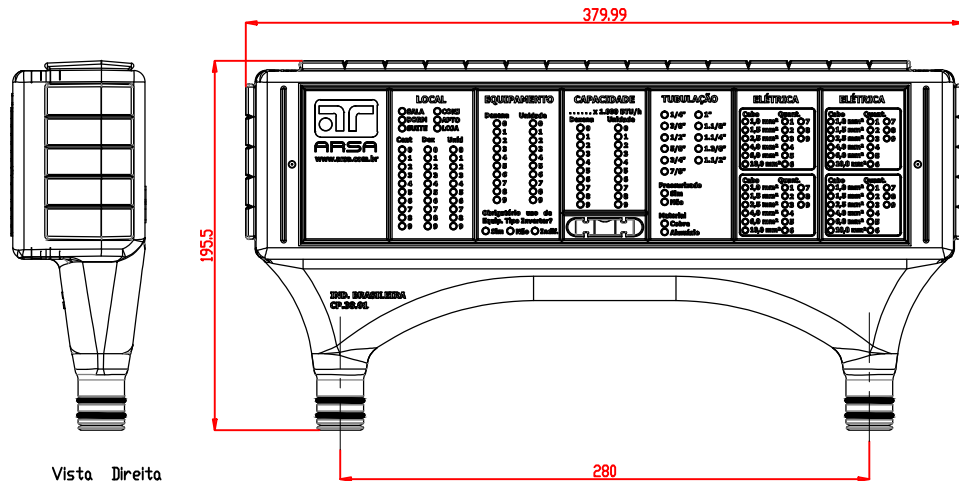

Vista Frontal

Vista Direita