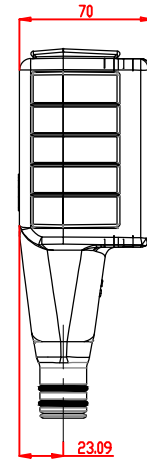

Vista Esquerda