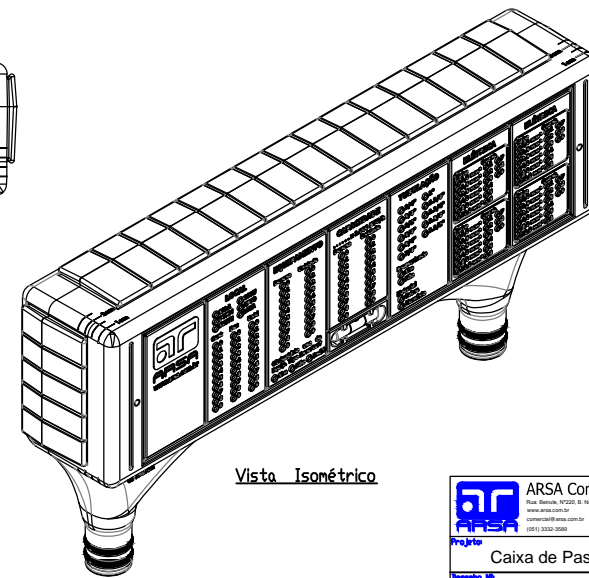

Vista Isométrico

Nota:
Medidas em Milímetros(mm).

Projeto
Caixa de Passagem Inteligente ARSA - Modelo CP.38.01
Desenho Nº CP.38.01-R9 Escala 1:2